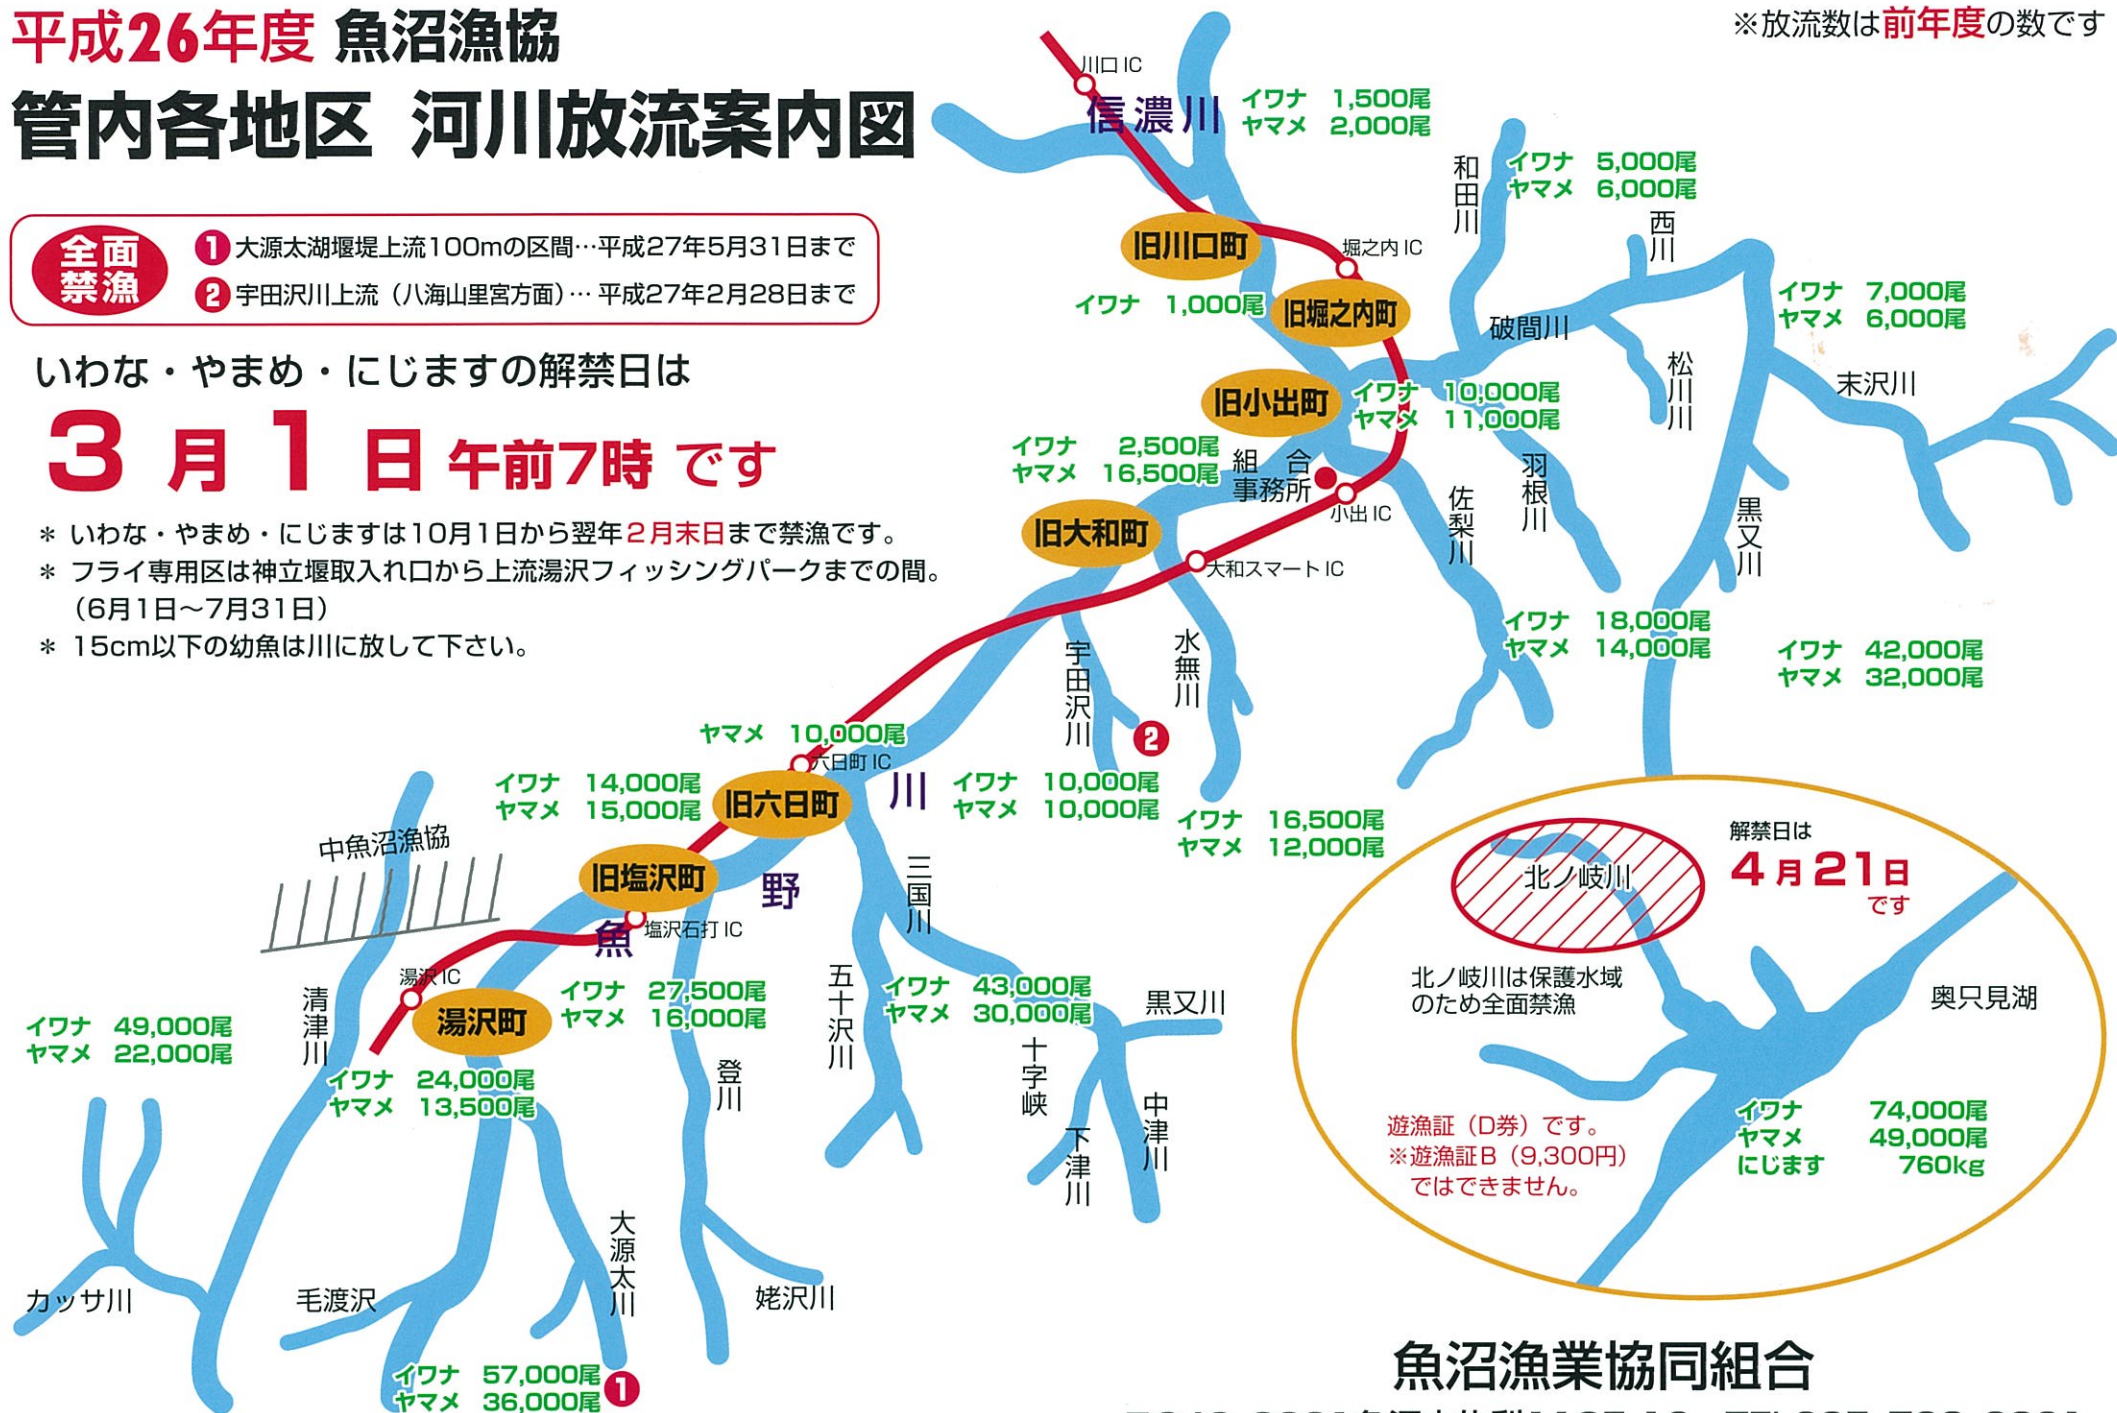

平成26年度 魚沼漁協 管内各地区 河川放流案内図

※放流数は前年度の数です

- 全面禁漁**
- 1 大源太湖堰堤上流100mの区間…平成27年5月31日まで
 - 2 宇田沢川上流（八海山里宮方面）…平成27年2月28日まで

いわな・やまめ・にじますの解禁日は

3月1日 午前7時 です

- * いwana・やまめ・にじますは10月1日から翌年2月末日まで禁漁です。
- * フライ専用区は神立堰取入れ口から上流湯沢フィッシングパークまでの間。（6月1日～7月31日）
- * 15cm以下の幼魚は川に放して下さい。

北ノ岐川

解禁日は **4月21日** です

北ノ岐川は保護水域のため全面禁漁

遊漁証（D券）です。
※遊漁証B（9,300円）ではできません。

魚沼漁業協同組合

〒946-0021 魚沼市佐梨1105-16 TEL025-792-0261